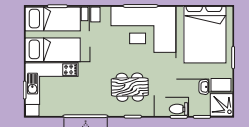

Mobil-home 1/6 pers. / 2 chambres climatisé

27 m² / 0 - 10 ans

- Salon + repas (couchage pour deux)
- 1 chambre avec un grand lit + traversin
- 1 chambre avec 2 petits lits jumeaux + oreillers
- Salle d'eau avec douche et lavabo, WC séparé
- Kitchenette équipée + vaisselle pour 6 + cafetière électrique + Micro-onde + frigo/congélateur + TV
- Terrasse et salon de jardin
- Couvertures, couettes et traversin ou oreillers fournis (pas de draps)
- Eau, gaz et électricité compris.

- Dining / sitting area (possibility for 2 beds)
- 1 bedroom with a double bed
- 1 bedroom each with 2 single beds
- Bathroom with shower and washbasin
- Separated toilets
- Equipped kitchen + crockery for 6 + electric coffee maker + Microwave + fridge/freezer + TV
- Terrace with garden furniture
- Blankets, duvet and bolster or pillows included (no sheets)
- Water, gas, electricity.

370 €
+ T.S

695 €
+ T.S

905 €
+ T.S

1145 €
+ T.S