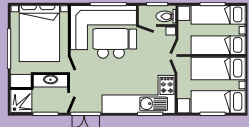

Mobil-home Handicapé 1/6 pers. / 2 chambres climatisé

35 m² / 0 - 10 ans

- Salon + repas
- 1 chambre avec un grand lit + traversin
- 1 chambre avec 2 petits lits jumeaux + oreillers
- Salle d'eau avec douche et lavabo
- WC séparé
- Kitchenette équipée + vaisselle pour 6 + cafetière électrique + Micro-onde + frigo/congélateur + TV + clim
- Terrasse et salon de jardin
- Couvertures, couettes et traversin ou oreillers fournis (pas de draps)
- Eau, gaz et électricité compris.

Mobil-home 1/6 pers. / 3 chambres climatisé

32 m² / 0 - 10 ans

- Salon + repas
- 1 chambre avec un grand lit + traversin
- 2 chambres avec 2 petits lits jumeaux + oreillers
- Salle d'eau avec douche et lavabo
- WC séparé
- Kitchenette équipée + vaisselle pour 6 + cafetière électrique + Micro-onde + frigo/congélateur + TV
- Terrasse et salon de jardin
- Couvertures, couettes et traversin ou oreillers fournis (pas de draps)
- Eau, gaz et électricité compris.