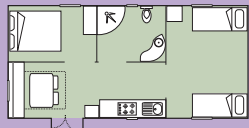

Mobil-home Handicapé 1/6 pers. / 2 chambres climatisé

35 m² / 0 - 10 ans

- Salon + repas
- 1 chambre avec un grand lit + traversin
- 1 chambre avec 2 petits lits jumeaux + oreillers
- Salle d'eau avec douche et lavabo
- WC séparé
- Kitchenette équipée + vaisselle pour 6 + cafetière électrique + Micro-onde + frigo/congélateur + TV + clim
- Terrasse et salon de jardin
- Couvertures, couettes et traversin ou oreillers fournis (pas de draps)
- Eau, gaz et électricité compris.

- Dining / sitting area
- 1 bedroom with a double bed
- 1 bedroom each with 2 single beds
- Bathroom with shower and washbasin
- Separated toilets
- Equipped kitchen + crockery for 6 + electric coffee maker + Microwave + fridge/freezer + TV+ air conditioning
- Terrace with garden furniture
- Blankets, duvet and bolster or pillows included (no sheets)
- Water, gas, electricity.

Mobil-home 1/6 pers. / 3 chambres climatisé

32 m² / 0 - 10 ans

- Salon + repas
- 1 chambre avec un grand lit + traversin
- 2 chambres avec 2 petits lits jumeaux + oreillers
- Salle d'eau avec douche et lavabo
- WC séparé
- Kitchenette équipée + vaisselle pour 6 + cafetière électrique + Micro-onde + frigo/congélateur + TV
- Terrasse et salon de jardin
- Couvertures, couettes et traversin ou oreillers fournis (pas de draps)
- Eau, gaz et électricité compris.

- Dining / sitting area
- 1 bedroom with a double bed
- 2 bedrooms each with 2 single beds
- Bathroom with shower and washbasin
- Separated toilets
- Equipped kitchen + crockery for 6 + electric coffee maker + Microwave + fridge/freezer + TV
- Terrace with garden furniture
- Blankets, duvet and bolster or pillows included (no sheets)
- Water, gas, electricity.