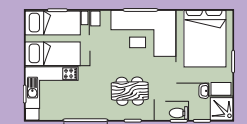

Mobil-home 1/6 pers. / 2 chambres climatisé

27 m² / 0 - 10 ans

- Salon + repas (couchage pour deux)
- 1 chambre avec un grand lit + traversin
- 1 chambre avec 2 petits lits jumeaux + oreillers
- Salle d'eau avec douche et lavabo, WC séparé
- Kitchenette équipée + vaisselle pour 6 + cafetière électrique + Micro-onde + frigo/congélateur + TV
- Terrasse et salon de jardin
- Couvertures, couettes et traversin ou oreillers fournis (pas de draps)
- Eau, gaz et électricité compris.

- Dining / sitting area (possibility for 2 beds)
- 1 bedroom with a double bed
- 1 bedroom each with 2 single beds
- Bathroom with shower and washbasin
- Separated toilets
- Equipped kitchen + crockery for 6 + electric coffee maker + Microwave + fridge/freezer + TV
- Terrace with garden furniture
- Blankets, duvet and bolster or pillows included (no sheets)
- Water, gas, electricity.

388 €
+ T.S

730 €
+ T.S

950 €
+ T.S

1202 €
+ T.S