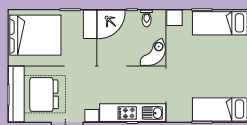

Mobil-home Handicapé 1/6 pers. / 2 chambres climatisé

35 m² / 0 - 10 ans

- Salon + repas
- 1 chambre avec un grand lit + traversin
- 1 chambre avec 2 petits lits jumeaux + oreillers
- Salle d'eau avec douche et lavabo
- WC séparé
- Kitchenette équipée + vaisselle pour 6 + cafetière électrique + Micro-onde + frigo/congélateur + TV + clim
- Terrasse et salon de jardin
- Couvertures, couettes et traversin ou oreillers fournis (pas de draps)
- Eau, gaz et électricité compris.

- Dining / sitting area
- 1 bedroom with a double bed
- 1 bedroom each with 2 single beds
- Bathroom with shower and washbasin
- Separated toilets
- Equipped kitchen + crockery for 6 + electric coffee maker + Microwave + fridge/freezer + TV+ air conditioning
- Terrace with garden furniture
- Blankets, duvet and bolster or pillows included (no sheets)
- Water, gas, electricity.