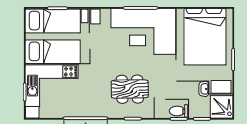

Mobil-home Handicapé 1/6 pers. / 2 chambres

35 m² / 0 - 10 ans

- Salon + repas
- 1 chambre avec un grand lit + traversin
- 1 chambre avec 2 petits lits jumeaux + oreillers
- Salle d'eau avec douche, lavabo et WC
- Kitchenette équipée + vaisselle pour 6 + cafetière à dosettes + Micro-onde + frigo/congélateur + TV + clim
- Terrasse et salon de jardin
- Couvertures, couettes et traversin ou oreillers fournis (pas de draps)
- Eau, gaz et électricité compris.

Mobil-home 1/6 pers. / 3 chambres

32 m² / 0 - 10 ans

- Salon + repas
- 1 chambre avec un grand lit + traversin
- 2 chambres avec 2 petits lits jumeaux + oreillers
- Salle d'eau avec douche et lavabo
- WC séparé
- Kitchenette équipée + vaisselle pour 6 + cafetière à dosettes + Micro-onde + frigo/congélateur + TV
- Terrasse et salon de jardin
- Couvertures, couettes et traversin ou oreillers fournis (pas de draps)
- Eau, gaz et électricité compris.

- Dining / sitting area
- 1 bedroom with a double bed
- 2 bedrooms each with 2 single beds
- Bathroom with shower and washbasin
- Separated toilets
- Equipped kitchen + crockery for 6 + pod coffee maker + Microwave + fridge/freezer + TV
- Terrace with garden furniture
- Blankets, duvet and bolster or pillows included (no sheets)
- Water, gas, electricity.

425 €
+ T.S

762 €
+ T.S

800 €
+ T.S

1370 €
+ T.S

Mobil-home 1/6 pers. / 2 chambres

27 m² / 0 - 10 ans

- Salon + repas (couchage pour deux)
- 1 chambre avec un grand lit + traversin
- 1 chambre avec 2 petits lits jumeaux + oreillers
- Salle d'eau avec douche et lavabo, WC séparé
- Kitchenette équipée + vaisselle pour 6 + cafetière à dosettes + Micro-onde + frigo/congélateur + TV
- Terrasse et salon de jardin
- Couvertures, couettes et traversin ou oreillers fournis (pas de draps)
- Eau, gaz et électricité compris.