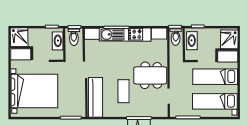

Mobil-home 1/6 pers. / 3 chambres

32 m² / 0 - 10 ans

- Salon + repas
- 1 chambre avec un grand lit + traversin
- 2 chambres avec 2 petits lits jumeaux + oreillers
- Salle d'eau avec douche et lavabo
- WC séparé
- Kitchenette équipée + vaisselle pour 6 + cafetière à dosettes + Micro-onde + frigo/congélateur + TV
- Terrasse et salon de jardin
- Couvertures, couettes et traversin ou oreillers fournis (pas de draps)
- Eau, gaz et électricité compris.

- Dining / sitting area (possibility for 2 beds)
- 1 bedroom with a double bed
- 1 bedroom each with 2 single beds
- Bathroom with shower and washbasin
- Separated toilets
- Equipped kitchen + crockery for 6 + pod coffee maker + Microwave + fridge/freezer + TV
- Terrace with garden furniture
- Blankets, duvet and bolster or pillows included (no sheets)
- Water, gas, electricity.

388 €
+ T.S

730 €
+ T.S

770 €
+ T.S

1260 €
+ T.S

Mobil-home 1/4 pers. / 2 chambres 2 SDB 2 WC

33 m² / 0 - 10 ans

- Salon + repas
- 1 chambre avec un grand lit + traversin
- 1 chambre avec 2 petits lits jumeaux + oreillers
- 2 salles d'eau avec douches et lavabos, 2 WC séparés
- Kitchenette équipée + vaisselle pour 4 + cafetière à dosettes + Micro-onde + frigo/congélateur + TV
- Terrasse et salon de jardin
- Couvertures, couettes et traversin ou oreillers fournis (pas de draps)
- Eau, gaz et électricité compris.

- Dining / sitting area
- 1 bedroom with a double bed
- 1 bedroom each with 2 single beds
- 2 bathrooms with showers and washbasins
- 2 separated toilets
- Equipped kitchen + crockery for 4 + pod coffee maker + Microwave + fridge/freezer + TV
- Terrace with garden furniture
- Blankets, duvet and bolster or pillows included (no sheets)
- Water, gas, electricity.