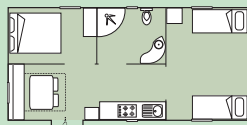

Mobil-home Handicapé 1/6 pers. / 2 chambres

35 m² / 0 - 10 ans

- Salon + repas
- 1 chambre avec un grand lit + traversin
- 1 chambre avec 2 petits lits jumeaux + oreillers
- Salle d'eau avec douche, lavabo et WC
- Kitchenette équipée + vaisselle pour 6 + cafetière à dosettes + Micro-onde + frigo/congélateur + TV + clim
- Terrasse et salon de jardin
- Couvertures, couettes et traversin ou oreillers fournis (pas de draps)
- Eau, gaz et électricité compris.

- Dining / sitting area
- 1 bedroom with a double bed
- 1 bedroom each with 2 single beds
- Bathroom with shower, washbasin and toilets
- Equipped kitchen + crockery for 6 + pod coffee maker + Microwave + fridge/freezer + TV+ air conditioning
- Terrace with garden furniture
- Blankets, duvet and bolster or pillows included (no sheets)
- Water, gas, electricity.

Mobil-home 1/6 pers. / 3 chambres

32 m² / 0 - 10 ans

- Salon + repas
- 1 chambre avec un grand lit + traversin
- 2 chambres avec 2 petits lits jumeaux + oreillers
- Salle d'eau avec douche et lavabo
- WC séparé
- Kitchenette équipée + vaisselle pour 6 + cafetière à dosettes + Micro-onde + frigo/congélateur + TV
- Terrasse et salon de jardin
- Couvertures, couettes et traversin ou oreillers fournis (pas de draps)
- Eau, gaz et électricité compris.

- Dining / sitting area
- 1 bedroom with a double bed
- 2 bedrooms each with 2 single beds
- Bathroom with shower and washbasin
- Separated toilets
- Equipped kitchen + crockery for 6 + pod coffee maker + Microwave + fridge/freezer + TV
- Terrace with garden furniture
- Blankets, duvet and bolster or pillows included (no sheets)
- Water, gas, electricity.