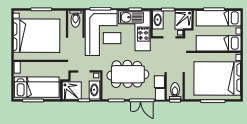

- Dining / sitting area
- 1 bedroom with a double bed
- 1 bedroom each with 2 single beds
- Bathroom with shower, washbasin and toilets
- Equipped kitchen + crockery for 6 + pod coffee maker + Microwave + fridge/freezer + TV+ air conditioning
- Terrace with garden furniture
- Blankets, duvet and bolster or pillows included (no sheets)
- Water, gas, electricity.

400 €
+ T.S

745 €
+ T.S

785 €
+ T.S

1300 €
+ T.S

Mobil-home 1/4 pers. / 2 chambres

24 m² / 0 - 10 ans

- Salon + repas
- 1 chambre avec un grand lit + traversin
- 1 chambre avec 2 petits lits jumeaux + oreillers
- Salle d'eau avec douche et lavabo
- WC séparé
- Kitchenette équipée + vaisselle pour 4 + cafetière à dosettes + Micro-onde + frigo/congélateur + TV
- Terrasse et salon de jardin
- Couvertures, couettes et traversin ou oreillers fournis (pas de draps)
- Eau, gaz et électricité compris.

- Dining / sitting area
- 1 bedroom with a double bed
- 1 bedroom each with 2 single beds
- Bathroom with shower and washbasin
- Separated toilets
- Equipped kitchen + crockery for 4 + pod coffee maker + Microwave + fridge/freezer + TV
- Terrace with garden furniture
- Blankets, duvet and bolster or pillows included (no sheets)
- Water, gas, electricity.

368 €
+ T.S

693 €
+ T.S

730 €
+ T.S

1180 €
+ T.S

Mobil-home familial 1/8 pers. / 4 chambres

40 m² / 0 - 10 ans

- Salon + repas
- 2 chambres avec un grand lit + traversin
- 2 chambres avec 2 petits lits jumeaux + oreillers
- Salle d'eau avec douche et lavabo
- WC séparés
- Kitchenette équipée + vaisselle pour 8 + cafetière à dosettes + Micro-onde + frigo/congélateur + TV
- Terrasse et salon de jardin
- Couvertures, couettes et traversin ou oreillers fournis (pas de draps)
- Eau, gaz et électricité compris.