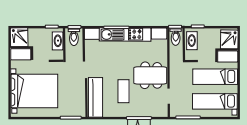

Mobil-home Handicapé 1/6 pers. / 2 chambres

35 m² / 0 - 10 ans

- Salon + repas
- 1 chambre avec un grand lit + traversin
- 1 chambre avec 2 petits lits jumeaux + oreillers
- Salle d'eau avec douche, lavabo et WC
- Kitchenette équipée + vaisselle pour 6 + cafetière à dosettes + Micro-onde + frigo/congélateur + TV + clim
- Terrasse et salon de jardin
- Couvertures, couettes et traversin ou oreillers fournis (pas de draps)
- Eau, gaz et électricité compris.

- Dining / sitting area (possibility for 2 beds)
- 1 bedroom with a double bed
- 1 bedroom each with 2 single beds
- Bathroom with shower and washbasin
- Separated toilets
- Equipped kitchen + crockery for 6 + pod coffee maker + Microwave + fridge/freezer + TV
- Terrace with garden furniture
- Blankets, duvet and bolster or pillows included (no sheets)
- Water, gas, electricity.

398 €
+ T.S

730 €
+ T.S

770 €
+ T.S

1300 €
+ T.S

Mobil-home 1/4 pers. / 2 chambres 2 SDB 2 WC

33 m² / 0 - 10 ans

- Salon + repas
- 1 chambre avec un grand lit + traversin
- 1 chambre avec 2 petits lits jumeaux + oreillers
- 2 salles d'eau avec douches et lavabos, 2 WC séparés
- Kitchenette équipée + vaisselle pour 4 + cafetière à dosettes + Micro-onde + frigo/congélateur + TV
- Terrasse et salon de jardin
- Couvertures, couettes et traversin ou oreillers fournis (pas de draps)
- Eau, gaz et électricité compris.

- Dining / sitting area
- 1 bedroom with a double bed
- 1 bedroom each with 2 single beds
- 2 bathrooms with showers and washbasins
- 2 separated toilets
- Equipped kitchen + crockery for 4 + pod coffee maker + Microwave + fridge/freezer + TV
- Terrace with garden furniture
- Blankets, duvet and bolster or pillows included (no sheets)
- Water, gas, electricity.