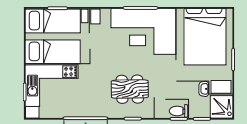

Mobil-home Handicapé 1/6 pers. / 2 chambres

35 m² / 0 - 10 ans

- Salon + repas
- 1 chambre avec un grand lit + traversin
- 1 chambre avec 2 petits lits jumeaux + oreillers
- Salle d'eau avec douche, lavabo et WC
- Kitchenette équipée + vaisselle pour 6 + cafetière à dosettes + Micro-onde + frigo/congélateur + TV + clim
- Terrasse et salon de jardin
- Couvertures, couettes et traversin ou oreillers fournis (pas de draps)
- Eau, gaz et électricité compris.

1510 €
+ T.S

Mobil-home 1/6 pers. / 3 chambres

32 m² / 0 - 10 ans

- Salon + repas
- 1 chambre avec un grand lit + traversin
- 2 chambres avec 2 petits lits jumeaux + oreillers
- Salle d'eau avec douche et lavabo
- WC séparé
- Kitchenette équipée + vaisselle pour 6 + cafetière à dosettes + Micro-onde + frigo/congélateur + TV
- Terrasse et salon de jardin
- Couvertures, couettes et traversin ou oreillers fournis (pas de draps)
- Eau, gaz et électricité compris.

- Dining / sitting area
- 1 bedroom with a double bed
- 2 bedrooms each with 2 single beds
- Bathroom with shower and washbasin
- Separated toilets
- Equipped kitchen + crockery for 6 + pod coffee maker + Microwave + fridge/freezer + TV
- Terrace with garden furniture
- Blankets, duvet and bolster or pillows included (no sheets)
- Water, gas, electricity.

435 €
+ T.S

762 €
+ T.S

800 €
+ T.S

1415 €
+ T.S

Mobil-home 1/6 pers. / 2 chambres

27 m² / 0 - 10 ans

- Salon + repas (couchage pour deux)
- 1 chambre avec un grand lit + traversin
- 1 chambre avec 2 petits lits jumeaux + oreillers
- Salle d'eau avec douche et lavabo, WC séparé
- Kitchenette équipée + vaisselle pour 6 + cafetière à dosettes + Micro-onde + frigo/congélateur + TV
- Terrasse et salon de jardin
- Couvertures, couettes et traversin ou oreillers fournis (pas de draps)
- Eau, gaz et électricité compris.